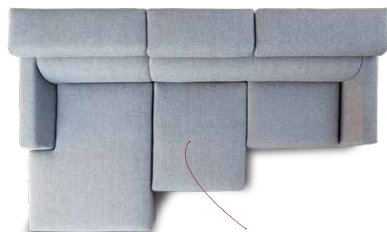

Movimento relax a slitta manuale