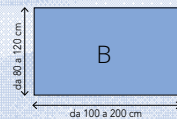

Miform propone soluzioni d'imbottiti personalizzate per hotel, residence, b&b e l'hospitality in generale, spazi di rappresentanza per soggetti pubblici e privati.

Modelli testiere disponibili

TONALE

TOKIO

SAMBA

SIDNEY

NARCIS

MARTIN

SEUL

LAMPO

KEY

BALIO

ADAMELLO