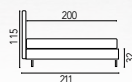

Letto matrimoniale sfoderabile
L166 P211