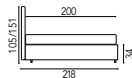

VOLTA

CALÌ

Porta pigiama