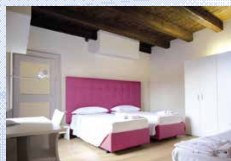

LAMPO

KEY

BALIO

ADAMELLO

Promozione letto tutto compreso

A + B + C **1.390€**

A

5 letti a scelta (il prezzo non cambia)