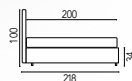

Letto matrimoniale contenitore
sfoderabile
L.185 P.218

BALIO

Di serie
H.8 cm

Piede B
H.15 cm

Piede C
H.15 cm

Piede D
H.12 cm

Letto matrimoniale contenitore
sfoderabile
L166 P218

L'eleganza di dettagli raffinati