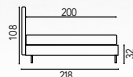

H.15 cm

Piede C

H.15 cm

Piede D

H.12 cm

Letto matrimoniale stoderabile
L175 P218

Letto matrimoniale stoderabile
L166 P218

Di serie piedi alti