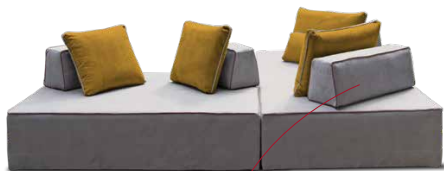

Divano 3 posti
completamente stoderabile
L.215 P.25 H.93