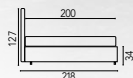

Letto matrimoniale contenitore
sloderabile L.166 P.218

LAOS

Letto matrimoniale contenitore
sloderabile L.166 P.218

SIDNEY

Testata non sfoderabile

Letto matrimoniale contenitore
sfoderabile
L185 P218

LAMPO

Testata non sfoderabile