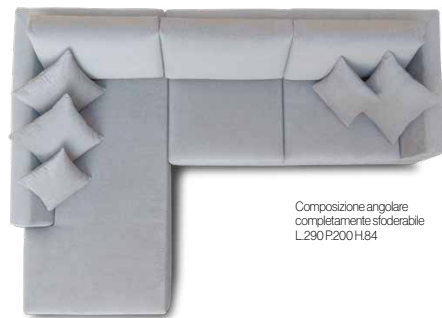

Eleganza e funzionalità senza rinunce