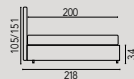

CALÌ

Porta pigiama