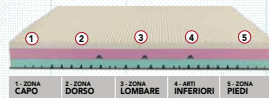

5 zone differenziate