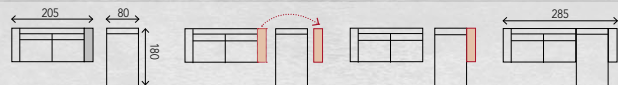

ASTON

Calcolo misura divano letto con penisola

OTTIMO

materasso cm.75x190	materasso cm.120x190	materasso cm.140x190	materasso cm.160x190
ottimo da 110 a 133	ottimo da 150 a 178	ottimo da 170 a 198	ottimo da 190 a 218