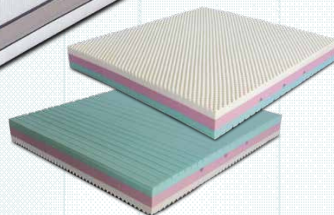

MAIA

h.22 cm