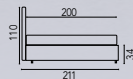

MIYA

Di serie
H.8 cm

Piede B
H.15 cm

Piede C
H.15 cm

Piede D
H.12 cm