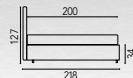

SAMBA

Testata sfoderabile

Di serie
H.8 cm

Piede B
H.15 cm

Piede C
H.15 cm

Piede D
H.12 cm

Letto matrimoniale contenitore
sfoderabile
L.185 P.218